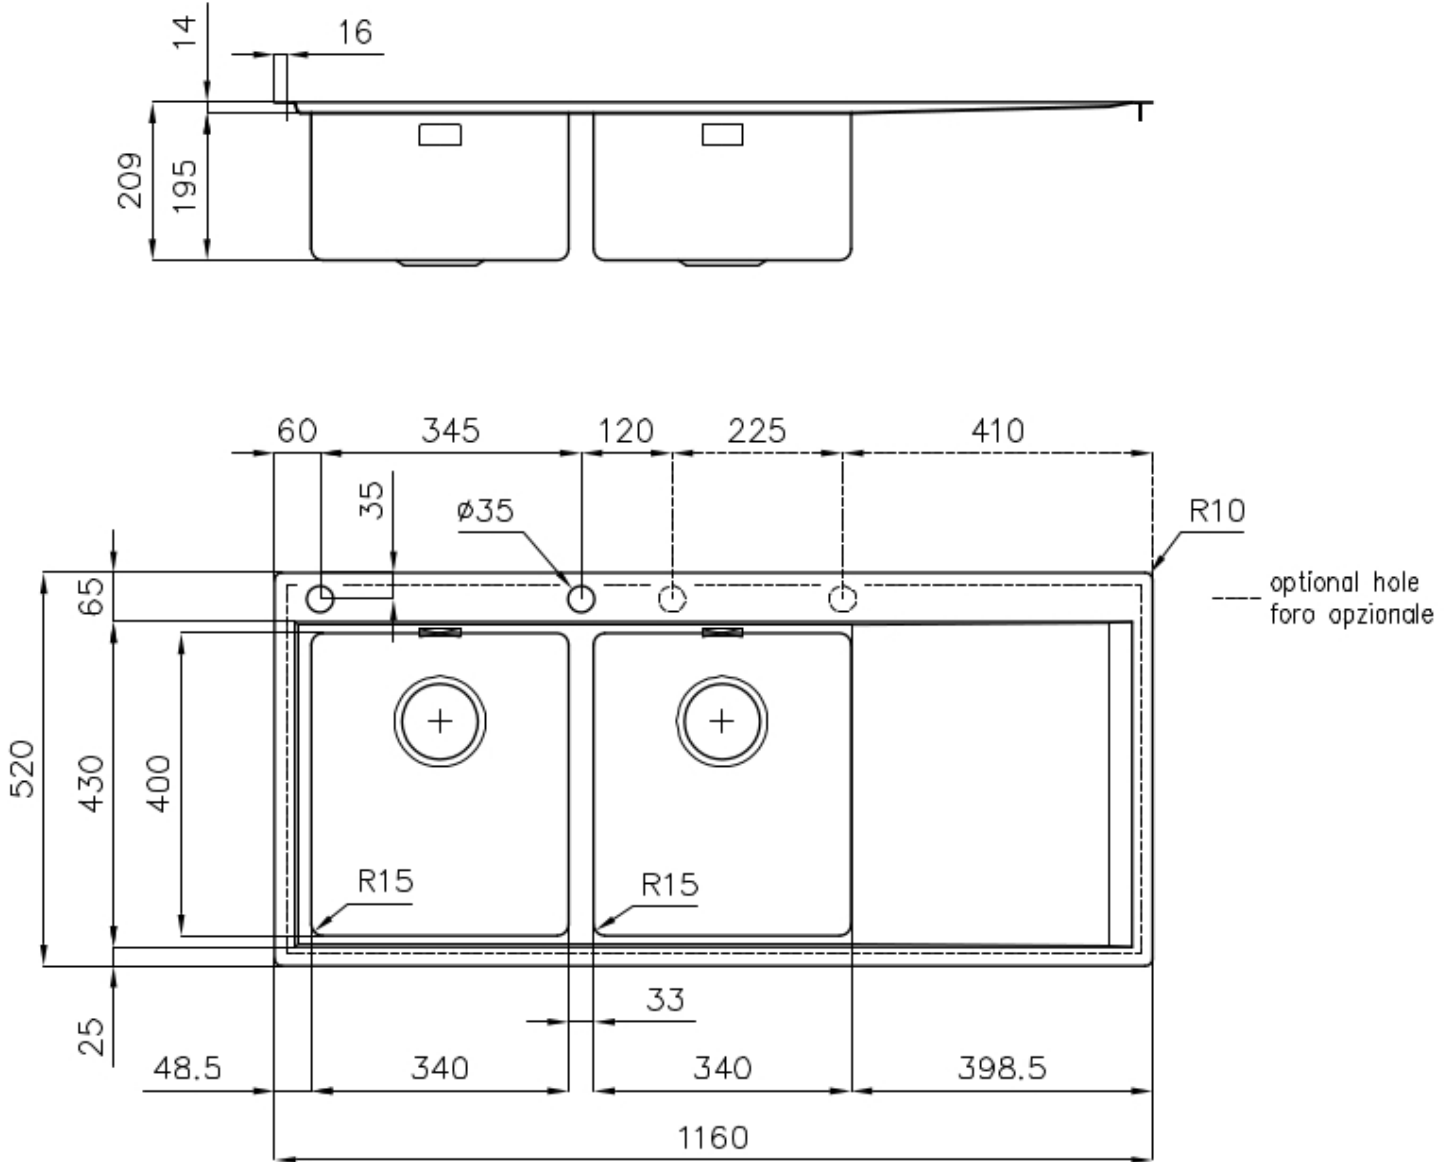

DETTAGLI

Bordo Installazione Sopratop | Filotop

Finitura Spazzolato Foster

Materiale Acciaio inox AISI 304

Texture Spazzolato

Base 80 cm

Dimensioni 1160 x 520 mm

Dotazioni standard Ganci di fissaggio, guarnizione, piletta, troppo-pieno e sifone, Imballo in scatola

Fori Mixer 2 fori di serie

Foro incasso Vedi scheda tecnica

Gocciolatoio Sì

Larghezza 116 cm

Misura vasca 340x400mm

Numero vasche 2 vasche

Piletta Piletta con comando automatico PM

DATI TECNICI